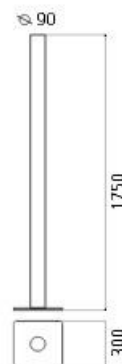

ТЕХНИЧЕСКИЕ ДАННЫЕ ПРОДУКТА

Ilio blue

ДИЗАЙН :

ErnestoGismondi
2013

МАТЕРИАЛЫ :

ОПИСАНИЕ :

With simple geometry, stripped of all formal digressions and reduced to its basics, Ilio draws attention through saturated colour, available in 7 variations. A mono-material aluminium cylinder supports a 39W LED optical engine on the top, which produces high-efficiency diffused indirect light emissions. With a flow of more than 2700 lumen and an 80% yield, it ensures the general lighting of a room

ОПТИКА

Вид светового потока: Indirect

РАЗМЕРЫ

Длина: cm 3
Высота: cm 17.5
Форма отверстия:

ЛАМПЫ ВКЛЮЧЕНЫ В КОМПЛЕКТ

Категория:	LED
Ватт:	43 w
Световой поток (lm):	2710 lm
Типология:	2
Цветовая температура (К):	3000 K
Класс:	A

РАЗМЕРЫ

ЛАМПА

20

LUMINAIR

Watt: 43 W