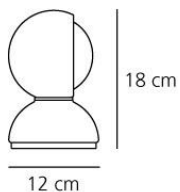

ТЕХНИЧЕСКИЕ ДАННЫЕ ПРОДУКТА

Eclisse

Materials: painted metal. Wall mounting possibility.

Orange Red Silver White

HALOD45 Table

CC F PG IP20

W	Размеры	Световой поток (lm)	Color	Code	Наименование продукции
18 W	H 1.8 cm	170 lm		0028050A	Eclisse Orange
				0028030A	Eclisse Red
				0028090A	Eclisse Silver
				0028010A	Eclisse White