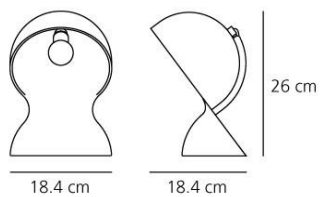

Black Trasparent Orange Trasparent Red White

HALOD45 Table

© F PG E IP20

W	Размеры	Световой поток (lm)	Color	Code	Наименование продукции
18 W	1.84x1.84 cm	170 lm		1467010A	Dalù Trasparent orange
28 W	1.84x1.84 cm	345 lm		1467050A	Dalù Trasparent red
				1466030A	Dalù Black

HALOD45 Floor

© F PG E IP20

W	Размеры	Световой поток (lm)	Color	Code	Наименование продукции
28 W	1.84x1.84 cm	345 lm		1466000A	Dalù White

Дизайнеры

Vico Magistretti