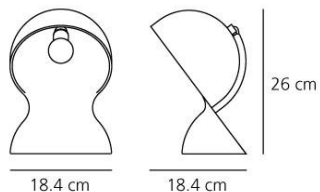

Black Trasparent Orange Trasparent Red White

HALOD45 Table

© F PG E IP20

W	Размеры	Световой поток (lm)	Color	Code	Наименование продукции
18 W	1.84x1.84 cm	170 lm		1467010A	Dalù Trasparent orange
28 W	1.84x1.84 cm	345 lm		1467050A	Dalù Trasparent red
				1466030A	Dalù Black

HALOD45 Floor

© F PG E IP20

W	Размеры	Световой поток (lm)	Color	Code	Наименование продукции
28 W	1.84x1.84 cm	345 lm		1466000A	Dalù White

Дизайнеры

Vico Magistretti