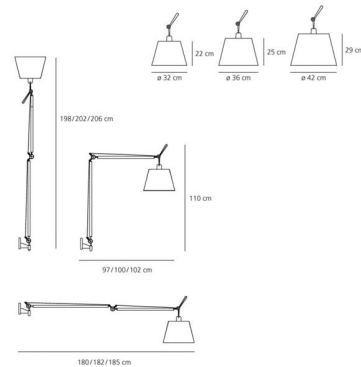

ТЕХНИЧЕСКИЕ ДАННЫЕ ПРОДУКТА

Tolomeo Wall Mega - Halo - on/off

ДИЗАЙН :

MicheleDe Lucchi,GiancarloFassina
2003

МАТЕРИАЛЫ :

Polished aluminium, parchment paper and plastic

ОПИСАНИЕ :

Cantilevered arms in polished aluminium; diffuser in parchment paper on a plastic frame; wall support in polished aluminium. Diffuser adjustable in all directions. System of spring balancing.

With switch "ON-OFF". Diffuser available in three sizes.

Вид светового потока

Диммер

ТЕХНИЧЕСКИЕ ДАННЫЕ

ХАРАКТЕРИСТИКИ

Наименование продукции:	Tolomeo Wall Mega - Halo - on/off
Код:	0564010A
Цвет:	Alluminium
Материал:	Polished aluminium, parchment paper and plastic
Основание:	Настенное крепление
Серии:	Design

РАЗМЕРЫ

Длина:	cm 97
Высота:	cm 110
Диаметр:	cm 32
Максимальная высота:	cm 198
Максимальная длина:	cm 180
Форма отверстия:	

ЛАМПЫ НЕ ВКЛЮЧЕНЫ В КОМПЛЕКТ

Категория:	HALO
Количество:	1
Lbs:	Q132
Ватт:	150 W
Цоколь:	E27
Тип:	Hsgsb/c
Световой поток (lm):	2870 lm
Цветопередача:	1a
Цветовая температура (K):	2900 K
Продолжительность (h):	2000

РАЗМЕРЫ

ЛАМПА

Диммер

LUMINAIR

Напряжение: 220V-240V

TOLOMEO MEGA
DIFF.PERG.3200780010A

TOLOMEO MEGA
DIFF.PERG.3600780020A

TOLOMEO MEGA
DIFF.PERG.4200780030A