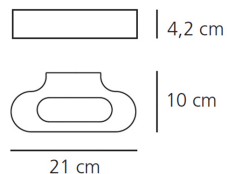

### ОПТИКА

Вид светового потока: Direct/indirect

### РАЗМЕРЫ

Длина:	cm 21
Ширина:	cm 10
Высота:	cm 4.3
Форма отверстия:	

### РАЗМЕРЫ