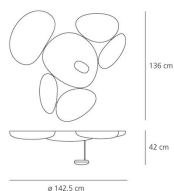

Polished Chrome

LED Ceiling

**IP20**

W	Размеры	Световой поток (lm)	Color	Code	Наименование продукции
29 W	14.2x13.6 cm	2288 lm		<b>1245010A</b>	<b>Skydro soffitto - Led</b>

Аксессуары

Code

SKYDRO PLAFONE \*