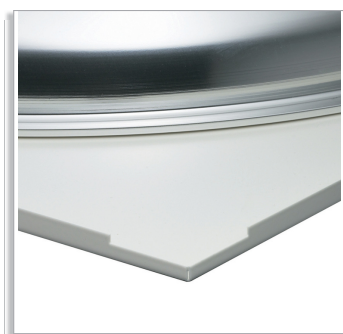

Характеристики

- Кольцевая лампа TL5
- Полуэллиптический алюминиевый центральный элемент
- Оптика с высокой отражательной способностью

Применение

- Офисы

Спецификации

• Тип	TBS741
• Тип потолка	Размер модулей: 600 мм Потолки с видимыми тавровыми профилями
• Допустимый тип ламп	Компактные люминесцентные: - 1 x MASTER TL5 Circular / 2GX13 / 60 W
• Лампа в комплекте	Да (цветовые характеристики 830 или 840)
• ПРА	Электронный, 220 - 240 В / 50 - 60 Гц: - ВЧ теплового старта (HFP) - ВЧ регулируемый, цифровой интерфейс DALI (HFD) - ВЧ регулируемый (HFR)
• Плафон	Опаловый рассеиватель (O) Призматический рассеиватель (P)
• Декоративная крышка / Центральная часть	Стандартная (IP) Увеличенная (IPL) Перфорированная (IPP)
• Соединение	Коннектор Wieland (W)
• Цвет	Белый (WH) Алюминий (ALU)

Похожие продукты

Rotaris TBS741 встраиваемый
светильник с прозрачным
призматическим рассеивателем

Чертеж размеров

TBS741 1xTL5C60W/830 HFP P IP WH

Сведения о продукте

Rotaris встроенный в квадратную
металлическую плиту для установки в
потолок

Белая центральная часть и опаловый
призматический рассеиватель

Rotaris встроенный в квадратную
металлическую плиту для установки в
потолок

Потолочный кронштейн для установки
в потолок со скрытым профилем
(опция BR)