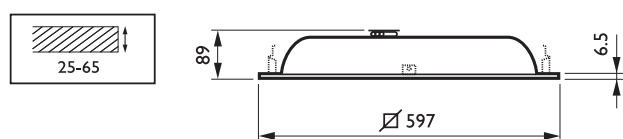

Чертеж размеров

TBS741 1xTL5C60W/830 HFP P IP WH