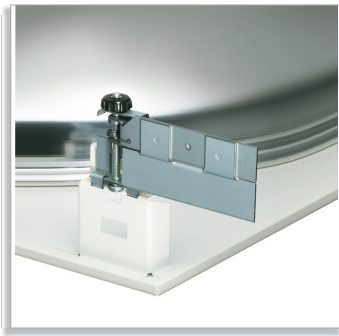

Сведения о продукте

Rotaris встроенный в квадратную металлическую плиту для установки в потолок

Общая информация (1/2)

Код заказа	Код семейства продукции	Число ламп	Код лампового семейства	Мощность лампы	Комплект с лампой	ПРА	Рассеиватель	Аварийное освещение	Блок управления освещением	Внутренняя проводка	Класс безопасности
634906 00	TBS741	1	TL5C	60 W	K	HFP	O	No	No	STD	CLI
635026 00	TBS741	1	TL5C	60 W	K	HFP	O	No	No	STD	CLI
634920 00	TBS741	1	TL5C	60 W	K	HFP	O	No	No	STD	CLI
634968 00	TBS741	1	TL5C	60 W	K	HFP	O	No	No	STD	CLI
634890 00	TBS741	1	TL5C	60 W	K	HFP	P	No	No	STD	CLI
635019 00	TBS741	1	TL5C	60 W	K	HFP	P	No	No	STD	CLI

Общая информация (2/2)

Код заказа	Код семейства продукции	IP код	Класс ударопрочности	Цвет	Тест раскаленной проволокой	Маркировка огнестойкости	центральный светильник	Маркировка стран ЕС	Маркировка ENEC
634906 00	TBS741	IP20	IK02	WH	850/5	F	No	CE	ENEC
635026 00	TBS741	IP20	IK02	WH	850/5	F	No	CE	ENEC
634920 00	TBS741	IP20	IK02	WH	850/5	F	No	CE	ENEC
634968 00	TBS741	IP20	IK02	WH	850/5	F	No	CE	ENEC
634890 00	TBS741	IP20	IK02	WH	850/5	F	No	CE	ENEC
635019 00	TBS741	IP20	IK02	WH	850/5	F	No	CE	ENEC