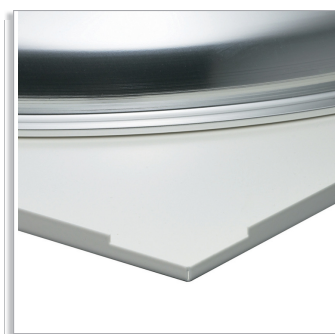

Характеристики

- Кольцевая лампа TL5
- Полуэллиптический алюминиевый центральный элемент
- Оптика с высокой отражательной способностью

Применение

- Офисы

Спецификации

• Тип	TBS741
• Тип потолка	Размер модулей: 600 мм Потолки с видимыми тавровыми профилями
• Допустимый тип ламп	Компактные люминесцентные: - 1 x MASTER TL5 Circular / 2GX13 / 60 W
• Лампа в комплекте	Да (цветовые характеристики 830 или 840)
• ПРА	Электронный, 220 - 240 В / 50 - 60 Гц: - ВЧ теплового старта (HFP) - ВЧ регулируемый, цифровой интерфейс DALI (HFD) - ВЧ регулируемый (HFR)
• Плафон	Опаловый рассеиватель (O) Призматический рассеиватель (P)
• Декоративная крышка / Центральная часть	Стандартная (IP) Увеличенная (IPL) Перфорированная (IPP)
• Соединение	Коннектор Wieland (W)
• Цвет	Белый (WH) Алюминий (ALU)

Похожие продукты

Rotaris TBS741 встраиваемый
светильник с прозрачным
призматическим рассеивателем

Чертеж размеров

TBS741 1xTL5C60W/830 HFP P IP WH

Сведения о продукте

Rotaris встроенный в квадратную
металлическую плиту для установки в
потолок

Белая центральная часть и опаловый
призматический рассеиватель

Rotaris встроенный в квадратную
металлическую плиту для установки в
потолок

Потолочный кронштейн для установки
в потолок со скрытым профилем
(опция BR)