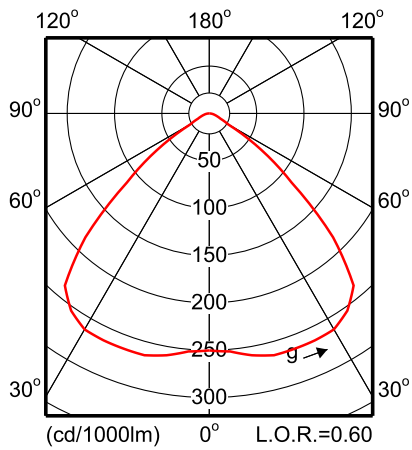

Фотометрические данные

TBS741 1xTL5C60W HFP

Электрические характеристики

Код заказа	Код семейства продукции	Напряжение питания
634906 00	TBS741	220-240 V
635026 00	TBS741	220-240 V
634920 00	TBS741	220-240 V

Код заказа	Код семейства продукции	Напряжение питания
634968 00	TBS741	220-240 V
634890 00	TBS741	220-240 V
635019 00	TBS741	220-240 V