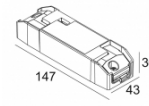

[Weblink](#) / [Specsheet](#)

LED POWER SUPPLY MULTI-POWER COMPACT WDL
21012 005W
220-240V / 0|50-60Hz
Number of luminaires: 4 / 4 / 3 / 3