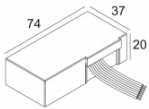

[Weblink / Specsheet](#)

LED POWER CONVERTER 48V-DC to 700 mA-DC / 25W PRO DIM5
300 48 700 PRO ED5

Number of luminaires: 3