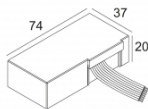

Number of luminaires: 3

[Weblink / Specsheet](#)

LED POWER CONVERTER 48V-DC to 700 mA-DC / 25W DIM1
300 48 700 ED1

Number of luminaires: 3

[Weblink / Specsheet](#)

LED POWER CONVERTER 48V-DC to 700 mA-DC / 25W DIM5
300 48 700 ED5