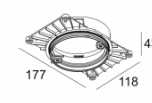

Related references

MOUNTING KITS NEW CONSTRUCTION

[Weblink](#) / [Specsheet](#)

MOUNTING KIT NIME O.F.A.
26410 0010