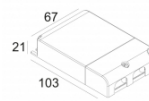

[Weblink](#) / [Specsheet](#)

LED POWER SUPPLY MULTI-POWER DIM7
300 90 64
110-240V / 0|50-60Hz
Number of luminaires: 4 (3) / 3 (2) / 3 (1) / 1 (1)