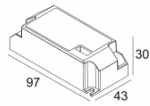

[Weblink](#) / [Specsheet](#)

LED POWER SUPPLY MULTI POWER DIM5
21012 0035
220-240V / 0|50-60Hz
Number of luminaires: 4 / 4 / 4 / -