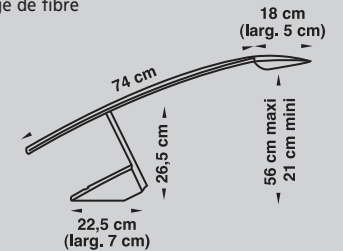

# MISTRAL LED

Une lampe de prestige,  
un ligne pure et élégante

Équipée de 3 leds de puissance de 2,6W

Stabilité assurée grâce au socle lesté  
et à la présence d'un gousset

Bras et tête inclinables

Interrupteur sur socle

## SPÉCIFICITÉS TECHNIQUES

- 3 leds de 2,6 W (leds de puissance et d'éclairage) soit 7,8 W
- Durée de vie supérieure à 40 000 h
- Interrupteur sur socle
- Transformateur basse tension (700 mA) sur prise débrochable
- Câble d'alimentation : 1,90 m
- Matériaux : ABS, PBT haute température et bras ABS chargé de fibre

### Mesure des lux (à 40 cm du plan de travail)

DIRECTIVES ORIGINE GARANTIE

5 ANS\*  
\*Hors transfo

Led