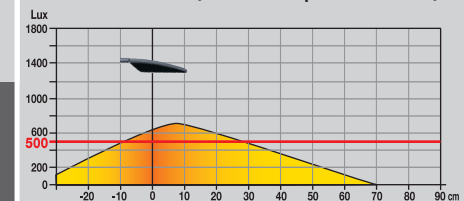

Mesure des lux (à 40 cm du plan de travail)

DIRECTIVES ORIGINE GARANTIE

5 ANS*
*Hors transfo

Led