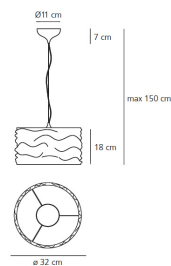

ТЕХНИЧЕСКИЕ ДАННЫЕ ПРОДУКТА

Aqua Cil suspension

**ДИЗАЙН :**

RossLovegrove

МАТЕРИАЛЫ :**ОПИСАНИЕ :**

Die-cast aluminium base and structure; steel stem; moulded and mirror-treated aluminium diffuser.

Вид светового потока

ТЕХНИЧЕСКИЕ ДАННЫЕ

ХАРАКТЕРИСТИКИ

Наименование продукции:	Aqua Cil suspension
Код:	0927010A
Цвет:	Alluminium
Серии:	Design

РАЗМЕРЫ

Высота:	cm 1.8
Диаметр:	cm 3.2
Диаметр базы:	cm 1.1
Максимальная высота от потолка:	cm 15
Форма отверстия:	

ЛАМПЫ НЕ ВКЛЮЧЕНЫ В КОМПЛЕКТ

Категория:	HALO
Количество:	1
Lbs:	G95
Ватт:	150 W
Цоколь:	E27
Световой поток (lm):	2870 lm
Цветовая температура (K):	2900 K
Класс:	A

РАЗМЕРЫ**ЛАМПА**

+ - Диммер

LUMINAIR

Watt: 150 W