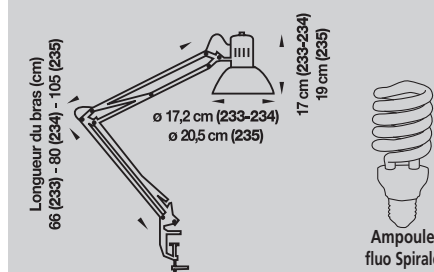

**Success 233-224**
**QUALITÉ D'ÉCLAIRAGE**

**Success 235**
**QUALITÉ D'ÉCLAIRAGE**

Bras 66 cm

Bras 80 cm

Bras 105 cm

Diffuseur anti-éblouissant et filtrant, permettant une très bonne répartition de la lumière.  
Fourni avec les Success noires et blanches, bras 80 et 105 cm

Bras inférieur à 3 tubes

Lampe à bras universel, permet de maintenir l'abat-jour parallèle à votre plan de travail

Bras inférieur à 3 tubes métalliques, assurant une grande robustesse et une bonne stabilité

Success version chromée : livrée avec pince et socle. Interrupteur sur la tête

**SPÉCIFICITÉS TECHNIQUES**

- Fluorescente compacte 12 W (233), 20 W (234), 23 W (235)
- Durée de vie de l'ampoule : 8 000 h
- Interrupteur sur tête
- Montage double isolation
- Câble d'alimentation : de 1,30 m à 2,15 m (selon modèle)
- Matériaux : Acier et aluminium finition peinture époxy

 Socle 3 kg  
Ø 200 mm

Pince écartement 55 mm

**ÉCLAIRAGE**

- Efficacité lumineuse : de 50 à 60 lm/W (selon modèle)
- Température de couleur : 3000 à 4000 Kelvin (selon modèle)
- Indice de rendu des couleurs (IRC) : > 80