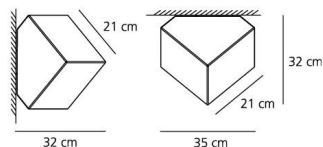

The IP 65 degree of protection makes it also suitable for outdoor application.

Вид светового потока

Diffused

ТЕХНИЧЕСКИЕ ДАННЫЕ

ХАРАКТЕРИСТИКИ

Наименование продукции:	Edge 21 - Wall/Ceiling
Код:	1292010A
Цвет:	White
Материал:	Thermoplastic
Серии:	Design
Окружающая среда:	Внутреннее
место контракта:	Гостеприимство Гостиницы

ОПТИКА

Вид светового потока:	Diffused
-----------------------	----------

РАЗМЕРЫ

Ширина:	cm 3.5
Высота:	cm 3.2
Форма отверстия:	

ЛАМПЫ НЕ ВКЛЮЧЕНЫ В КОМПЛЕКТ

Категория:	FLUO
Количество:	1
Lbs:	Tc-tse
Ватт:	20
Цоколь:	E27
Тип:	Fb
Цветопередача:	1b
Цветовая температура (К):	N/s

РАЗМЕРЫ**ЛАМПА****LUMINAIR**

Watt:	20 w
Напряжение:	220V-240V

Polar curve

Cartesian diagram