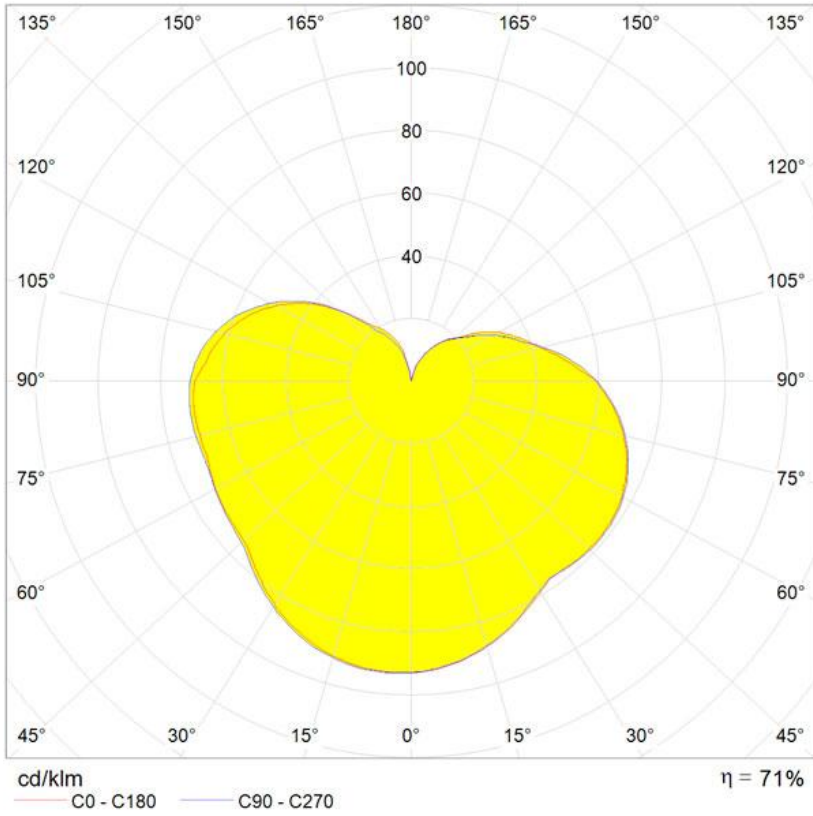

The IP 65 degree of protection makes it also suitable for outdoor application.

Вид светового потока

Diffused

ТЕХНИЧЕСКИЕ ДАННЫЕ

ХАРАКТЕРИСТИКИ

Наименование продукции:	Edge 21 - Wall/Ceiling
Код:	1292010A
Цвет:	White
Материал:	Thermoplastic
Серии:	Design
Окружающая среда:	Внутреннее
место контракта:	Гостеприимство Гостиницы

ОПТИКА

Вид светового потока:	Diffused
-----------------------	----------

РАЗМЕРЫ

Ширина:	cm 3.5
Высота:	cm 3.2
Форма отверстия:	

ЛАМПЫ НЕ ВКЛЮЧЕНЫ В КОМПЛЕКТ

Категория:	FLUO
Количество:	1
Lbs:	Tc-tse
Ватт:	20
Цоколь:	E27
Тип:	Fb
Цветопередача:	1b
Цветовая температура (К):	N/s

РАЗМЕРЫ**ЛАМПА****LUMINAIR**

Watt:	20 w
Напряжение:	220V-240V

Polar curve

Cartesian diagram