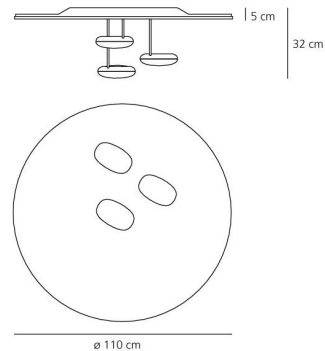

ТЕХНИЧЕСКИЕ ДАННЫЕ ПРОДУКТА

Droplet Ceiling Led

ДИЗАЙН :

RossLovegrove
2011

МАТЕРИАЛЫ :

Die-cast aluminium

ОПИСАНИЕ :

Lamp available in suspension and ceiling versions. "Droplet is a ceiling light that appears as a pool of liquid aluminium reflecting two light pebbles. It has been generated totally by digital means and freezes in time the act of ripples that cross each other to define reflective zones and acting as a form of liquid dichroic." Materials: die-cast aluminium lighting units; die-cast aluminium reflector.

Вид светового потока

Indirect

ТЕХНИЧЕСКИЕ ДАННЫЕ

ХАРАКТЕРИСТИКИ

Наименование продукции:	Droplet Ceiling Led
Код:	1474010A
Цвет:	Polished chrome / Aluminium
Материал:	Die-cast aluminium
Серии:	Design,Hydro
Окружающая среда:	Внутреннее

ОПТИКА

Вид светового потока:	Indirect
-----------------------	----------

РАЗМЕРЫ

Высота:	cm 3.2
Диаметр:	cm 11
Форма отверстия:	

ЛАМПЫ ВКЛЮЧЕНЫ В КОМПЛЕКТ

Категория:	LED
Ватт:	35 W
Световой поток (lm):	2288 lm
Типология:	1
Цветопередача:	80
Цветовая температура (К):	3000 K
Класс:	A

РАЗМЕРЫ

ЛАМПА

LUMINAIR

Watt:	105 W
-------	-------

Polar curve

Cartesian diagram