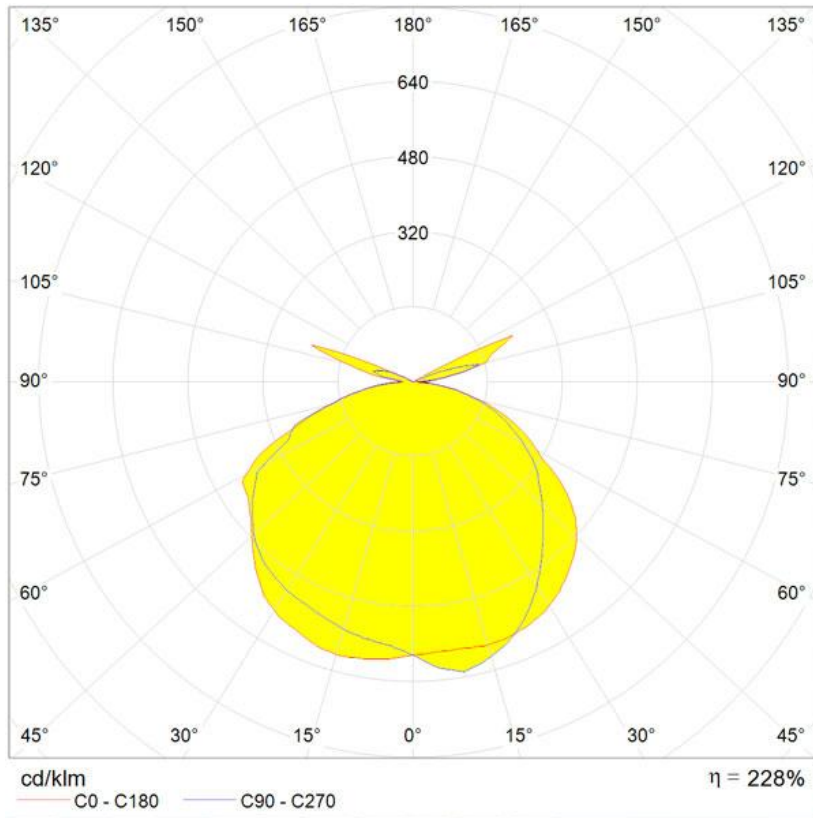

Вид светового потока

Indirect

ТЕХНИЧЕСКИЕ ДАННЫЕ

ХАРАКТЕРИСТИКИ

Наименование продукции:	Droplet Ceiling Led
Код:	1474010A
Цвет:	Polished chrome / Aluminium
Материал:	Die-cast aluminium
Серии:	Design,Hydro
Окружающая среда:	Внутреннее

ОПТИКА

Вид светового потока:	Indirect
-----------------------	----------

РАЗМЕРЫ

Высота:	cm 3.2
Диаметр:	cm 11
Форма отверстия:	

ЛАМПЫ ВКЛЮЧЕНЫ В КОМПЛЕКТ

Категория:	LED
Ватт:	35 W
Световой поток (lm):	2288 lm
Типология:	1
Цветопередача:	80
Цветовая температура (К):	3000 K
Класс:	A

РАЗМЕРЫ

ЛАМПА

LUMINAIR

Watt:	105 W
-------	-------

Polar curve

Cartesian diagram