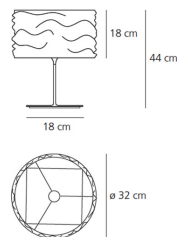

ТЕХНИЧЕСКИЕ ДАННЫЕ ПРОДУКТА

Aqua Cil table

**ДИЗАЙН :**

RossLovegrove

МАТЕРИАЛЫ :**ОПИСАНИЕ :**

Die-cast aluminium base and structure; steel stem; moulded and mirror-treated aluminium diffuser.

Вид светового потока

20

+ - Диммер

ТЕХНИЧЕСКИЕ ДАННЫЕ

ХАРАКТЕРИСТИКИ

Наименование продукции:	Aqua Cil table
Код:	0925010A
Цвет:	Alluminium
Серии:	Design

РАЗМЕРЫ

Высота:	cm 4.4
Диаметр:	cm 3.2
Диаметр базы:	cm 1.8
Форма отверстия:	

ЛАМПЫ НЕ ВКЛЮЧЕНЫ В КОМПЛЕКТ

Категория:	HALO
Количество:	1
Lbs:	G95
Ватт:	150 W
Цоколь:	E27
Световой поток (lm):	2870 lm
Цветовая температура (К):	2900 K
Класс:	A

РАЗМЕРЫ**ЛАМПА**

20

+ - Диммер

LUMINAIR

Watt: 150 W